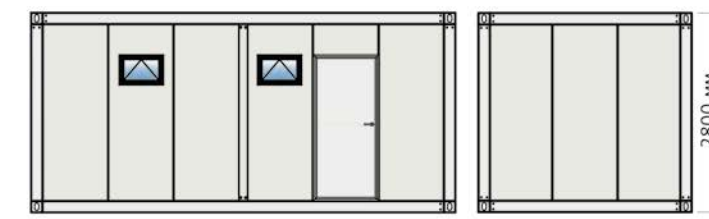

Більше варіантів блок-контейнерів:

Більше варіантів санітарних модулів:

Загальна площа: 42 м²
Кількість контейнерів: 2

Загальна площа: 36 м²
Кількість контейнерів: 2

Загальна площа: 51 м²
Кількість контейнерів: 4