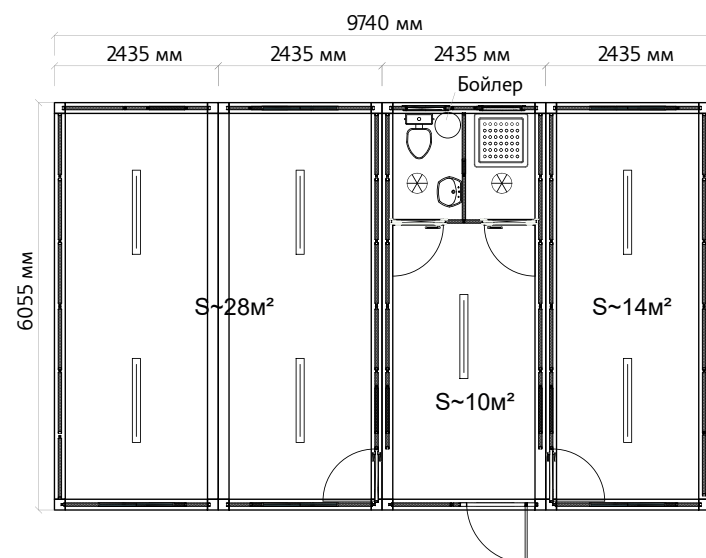

Більше варіантів блок-контейнерів:

Більше варіантів санітарних модулів:

Загальна площа: 42 м²
Кількість контейнерів: 2

Загальна площа: 36 м²
Кількість контейнерів: 2

Загальна площа: 51 м²
Кількість контейнерів: 4