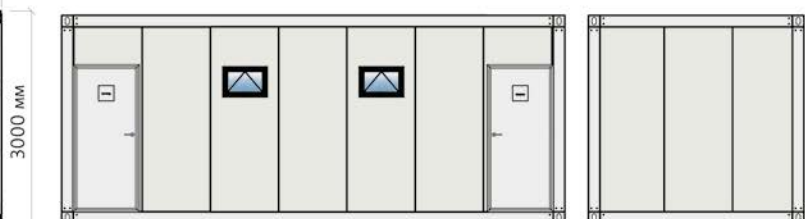

Більше варіантів блок-контейнерів:

Більше варіантів санітарних модулів:

Загальна площа: 42 м²
Кількість контейнерів: 2

Загальна площа: 36 м²
Кількість контейнерів: 2

Загальна площа: 51 м²
Кількість контейнерів: 4