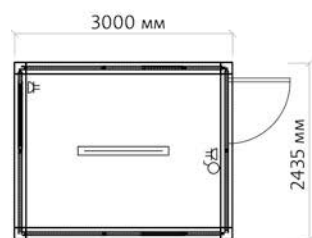

Більше варіантів блок-контейнерів:

Більше варіантів санітарних модулів:

Загальна площа: 42 м²
Кількість контейнерів: 2

Загальна площа: 36 м²
Кількість контейнерів: 2

Загальна площа: 51 м²
Кількість контейнерів: 4