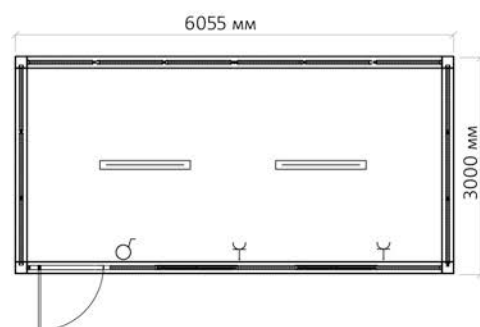

Більше варіантів блок-контейнерів:

Більше варіантів санітарних модулів:

Загальна площа: 42 м²
Кількість контейнерів: 2

Загальна площа: 36 м²
Кількість контейнерів: 2

Загальна площа: 51 м²
Кількість контейнерів: 4