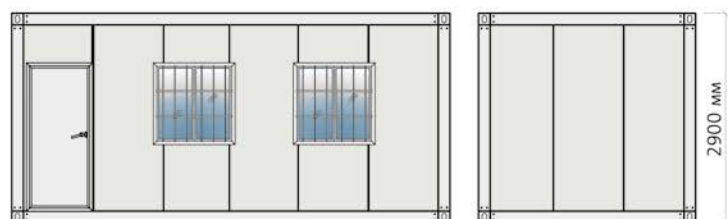

Більше варіантів блок-контейнерів:

Більше варіантів санітарних модулів:

Загальна площа: 42 м²
Кількість контейнерів: 2

Загальна площа: 36 м²
Кількість контейнерів: 2

Загальна площа: 51 м²
Кількість контейнерів: 4