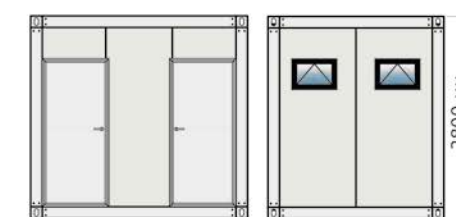

Більше варіантів блок-контейнерів:

Більше варіантів санітарних модулів:

Загальна площа: 42 м²
Кількість контейнерів: 2

Загальна площа: 36 м²
Кількість контейнерів: 2

Загальна площа: 51 м²
Кількість контейнерів: 4