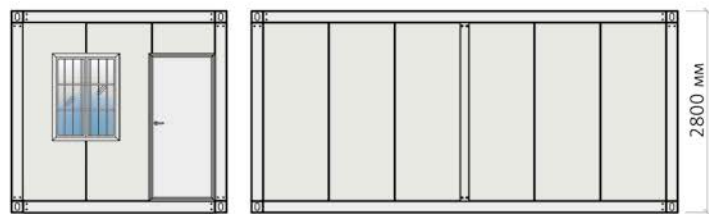

Більше варіантів блок-контейнерів:

Більше варіантів санітарних модулів:

Загальна площа: 42 м²
Кількість контейнерів: 2

Загальна площа: 36 м²
Кількість контейнерів: 2

Загальна площа: 51 м²
Кількість контейнерів: 4