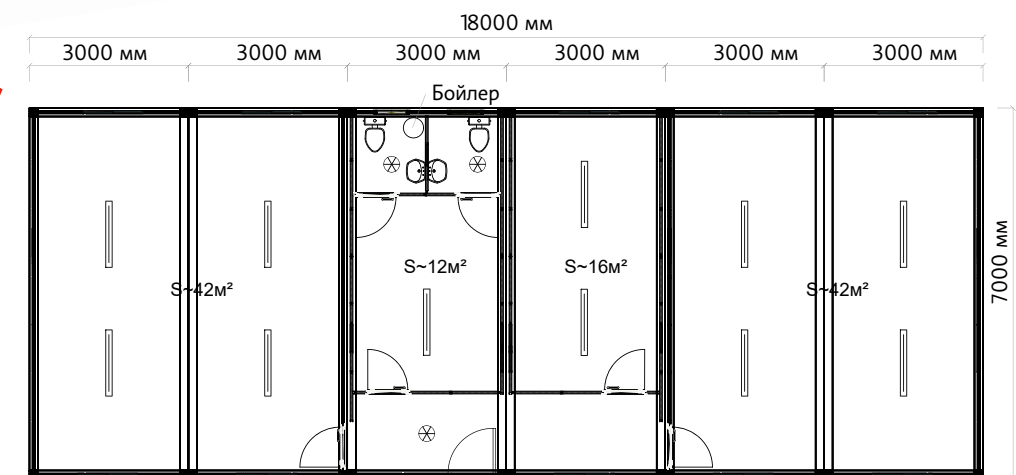

Загальна площа: 100 м²
Кількість контейнерів: 6