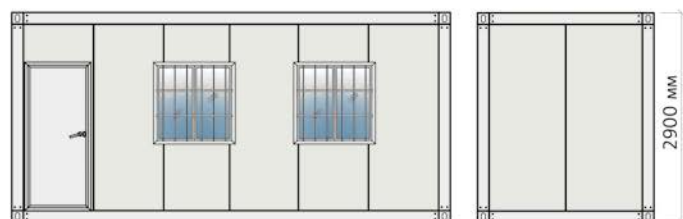

Більше варіантів блок-контейнерів:

Більше варіантів санітарних модулів:

Загальна площа: 42 м²
Кількість контейнерів: 2

Загальна площа: 36 м²
Кількість контейнерів: 2

Загальна площа: 51 м²
Кількість контейнерів: 4