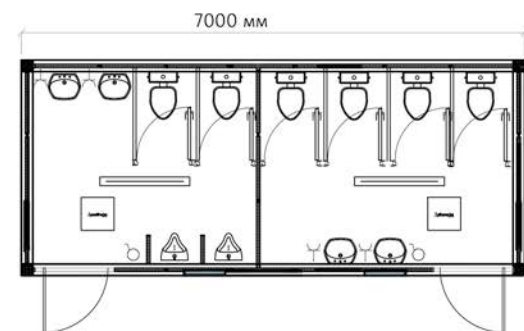

Більше варіантів блок-контейнерів:

Більше варіантів санітарних модулів:

Загальна площа: 42 м²
Кількість контейнерів: 2

Загальна площа: 36 м²
Кількість контейнерів: 2

Загальна площа: 51 м²
Кількість контейнерів: 4