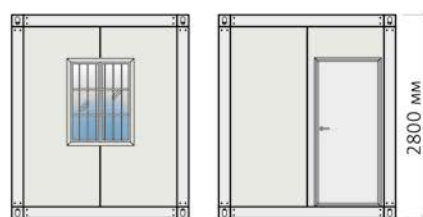

Більше варіантів блок-контейнерів:

Більше варіантів санітарних модулів:

Загальна площа: 42 м²
Кількість контейнерів: 2

Загальна площа: 36 м²
Кількість контейнерів: 2

Загальна площа: 51 м²
Кількість контейнерів: 4