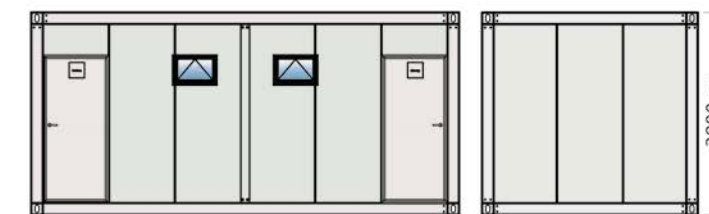

Більше варіантів блок-контейнерів:

Більше варіантів санітарних модулів:

Загальна площа: 42 м²
Кількість контейнерів: 2

Загальна площа: 36 м²
Кількість контейнерів: 2

Загальна площа: 51 м²
Кількість контейнерів: 4