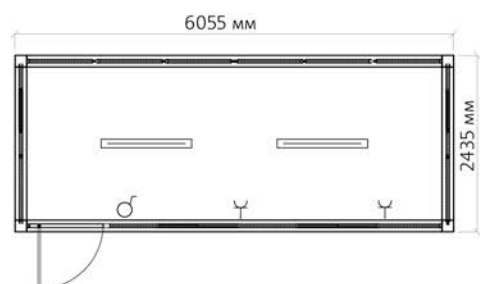

Більше варіантів блок-контейнерів:

Більше варіантів санітарних модулів:

Загальна площа: 42 м²
Кількість контейнерів: 2

Загальна площа: 36 м²
Кількість контейнерів: 2

Загальна площа: 51 м²
Кількість контейнерів: 4