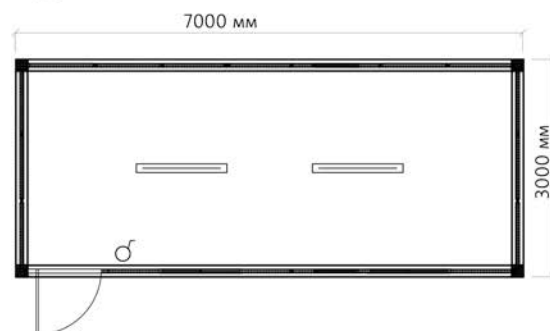

Більше варіантів блок-контейнерів:

Більше варіантів санітарних модулів:

Загальна площа: 42 м²
Кількість контейнерів: 2

Загальна площа: 36 м²
Кількість контейнерів: 2

Загальна площа: 51 м²
Кількість контейнерів: 4