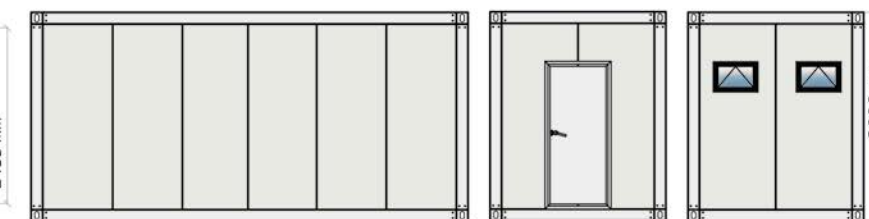

Більше варіантів блок-контейнерів:

Більше варіантів санітарних модулів:

Загальна площа: 42 м²
Кількість контейнерів: 2

Загальна площа: 36 м²
Кількість контейнерів: 2

Загальна площа: 51 м²
Кількість контейнерів: 4